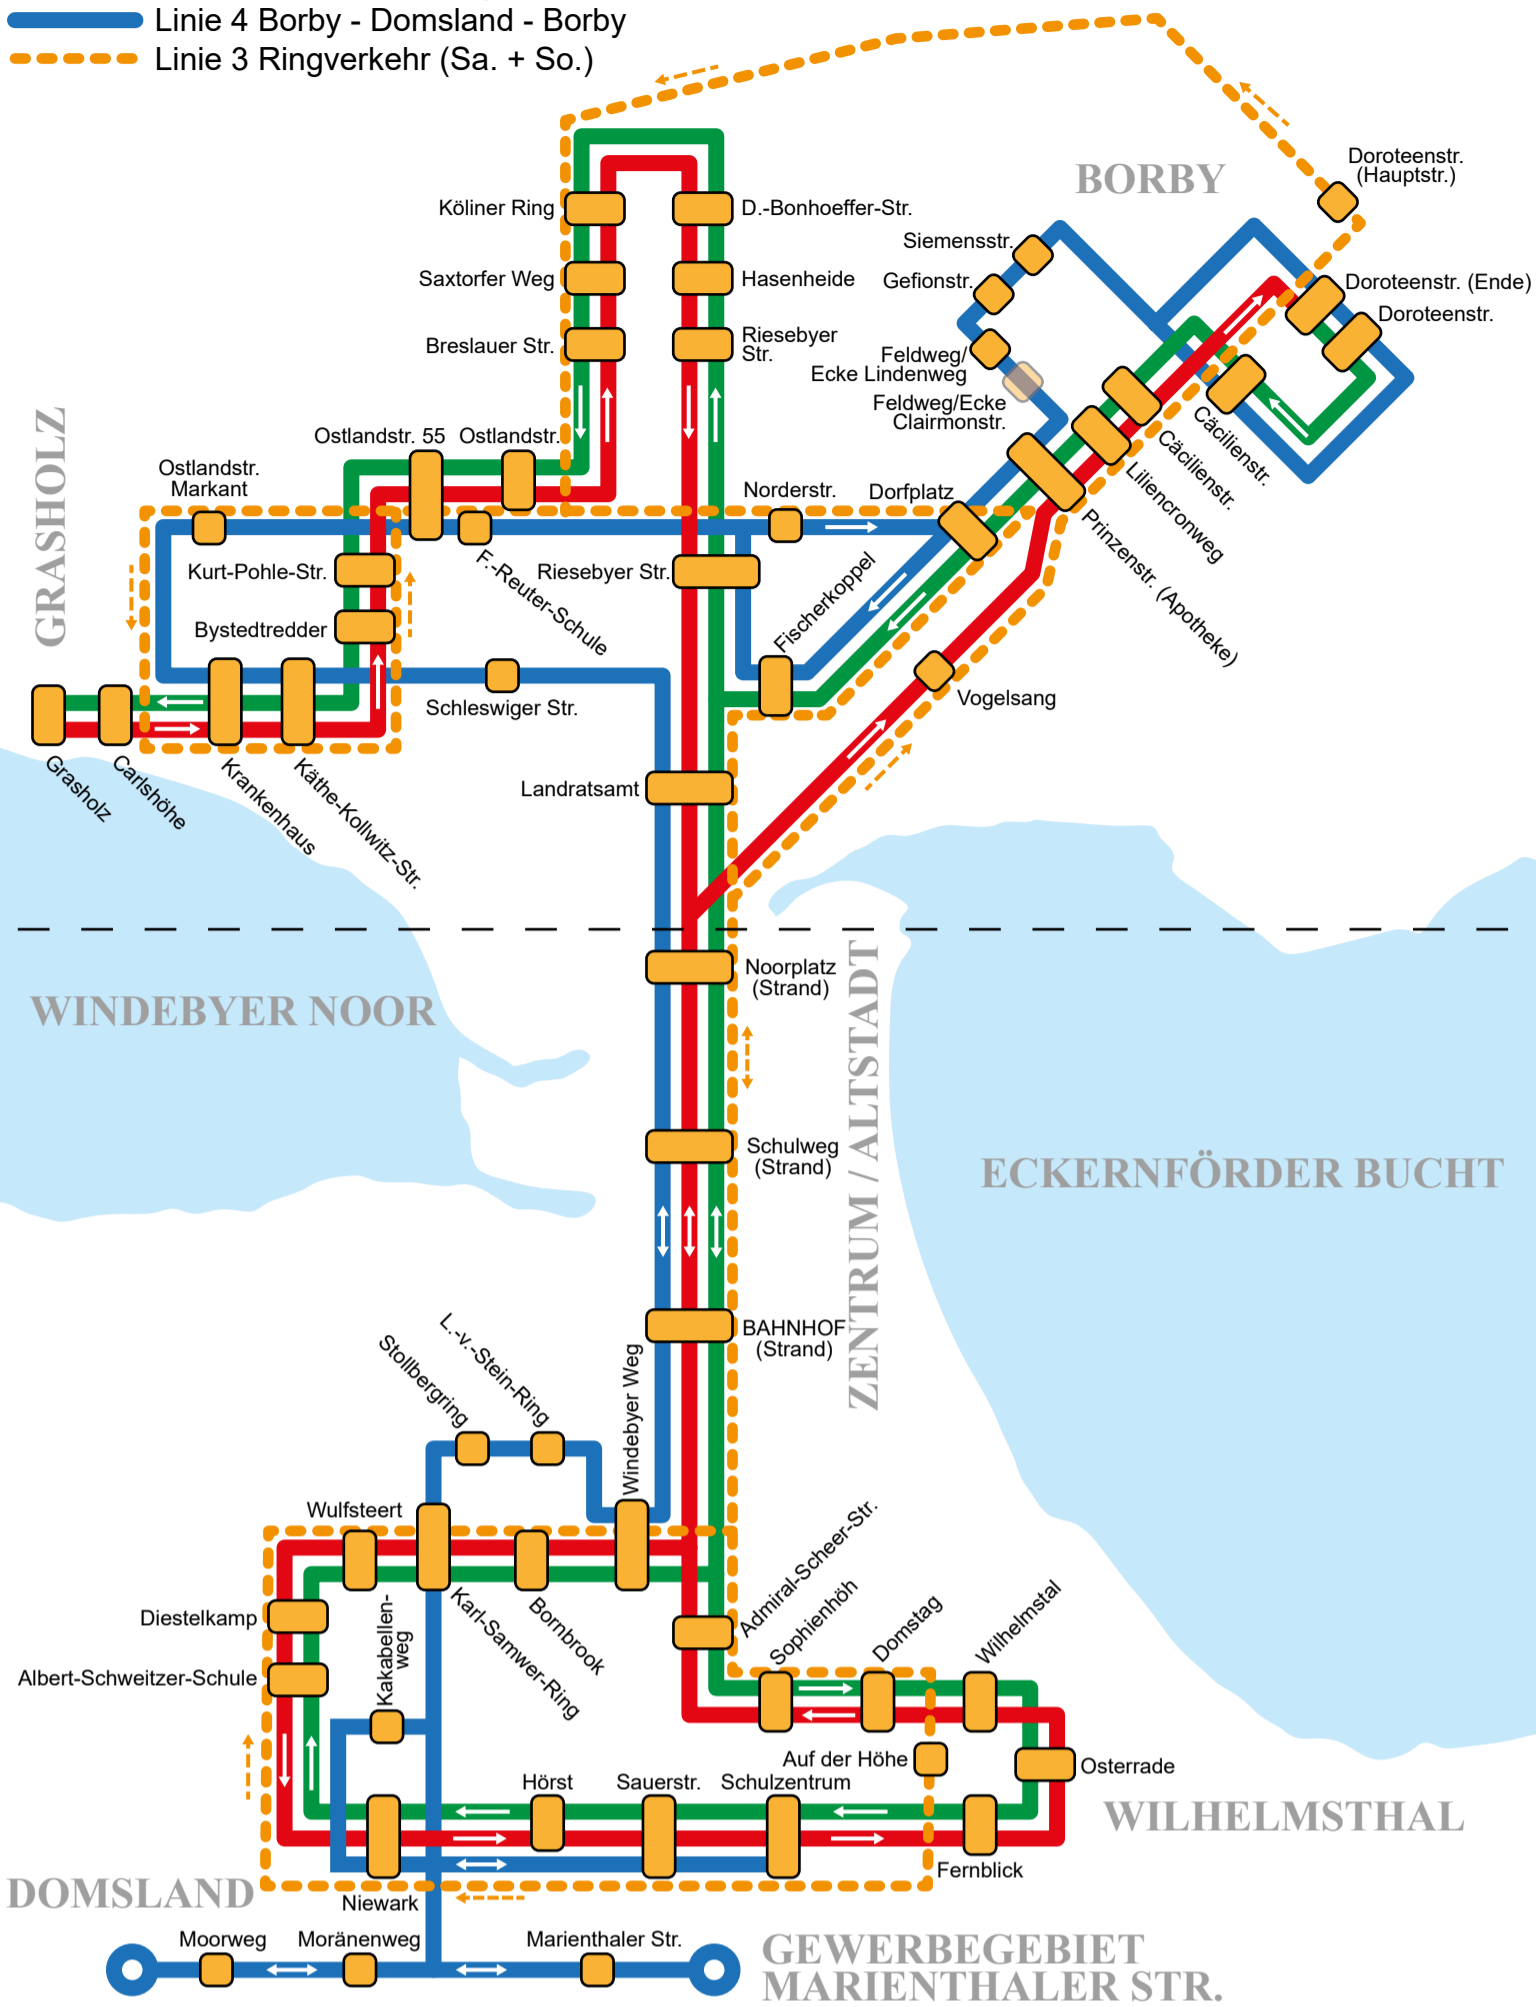

- Linie 1 Borby - Grasholz
- Linie 2 Grasholz - Borby
- Linie 4 Borby - Domsland - Borby
- Linie 3 Ringverkehr (Sa. + So.)