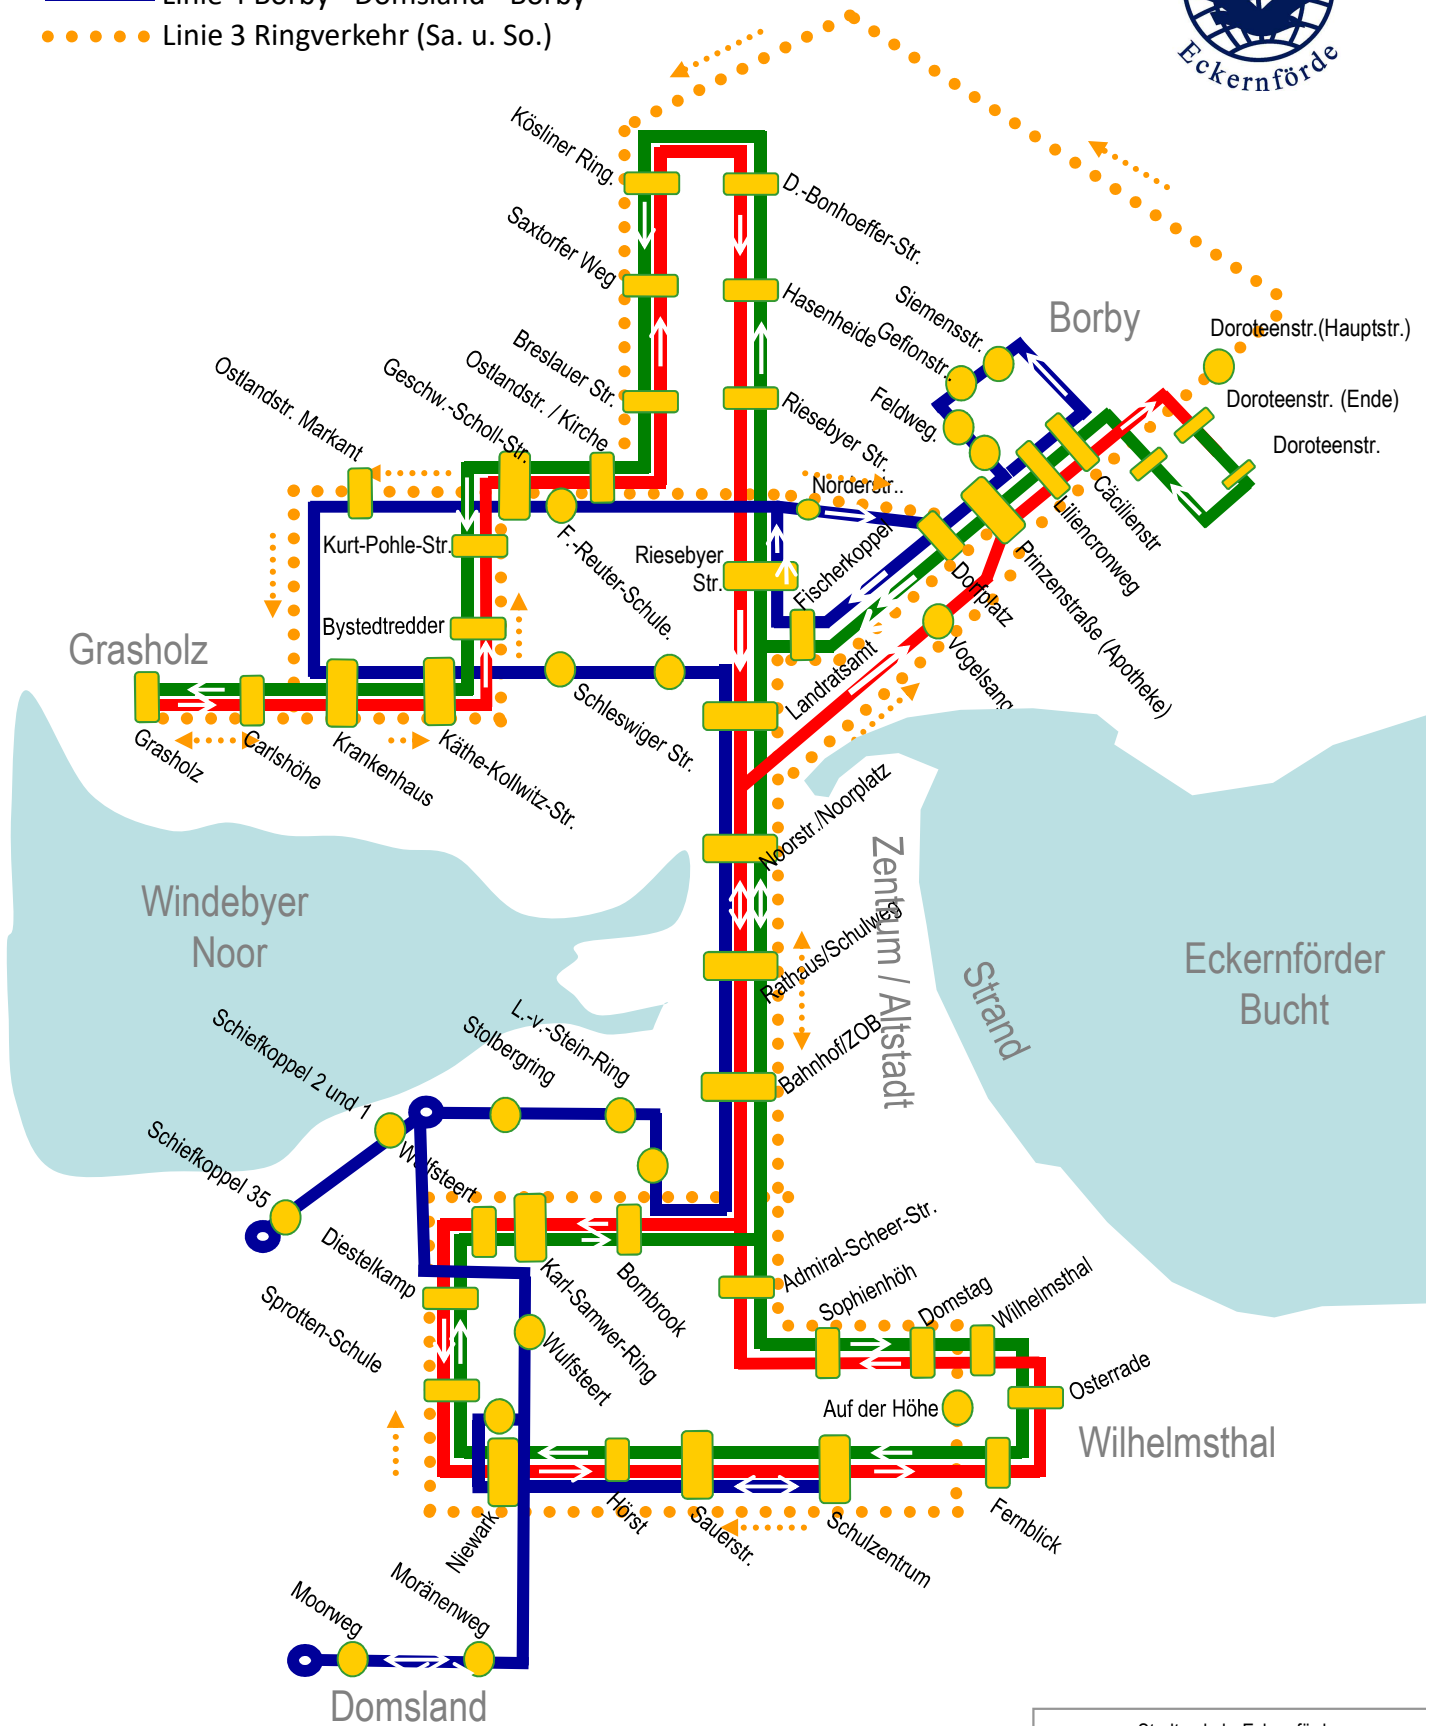

Liniennetz Stadtverkehr Eckernförde

- Linie 1 Borby - Grasholz
- Linie 2 Grasholz - Borby
- Linie 4 Borby - Domsland - Borby
- ⋯ Linie 3 Ringverkehr (Sa. u. So.)

Das ist die Idee... wir fahren mit **SE**

Stadtverkehr Eckernförde
 Kerstin Bügler e.K.
 Rosseer Weg 20
 24340 Eckernförde
 Tel.: 04351 - 8 23 11
 e-mail: info@se-reisen.de
 Internet: www.se-reisen.de