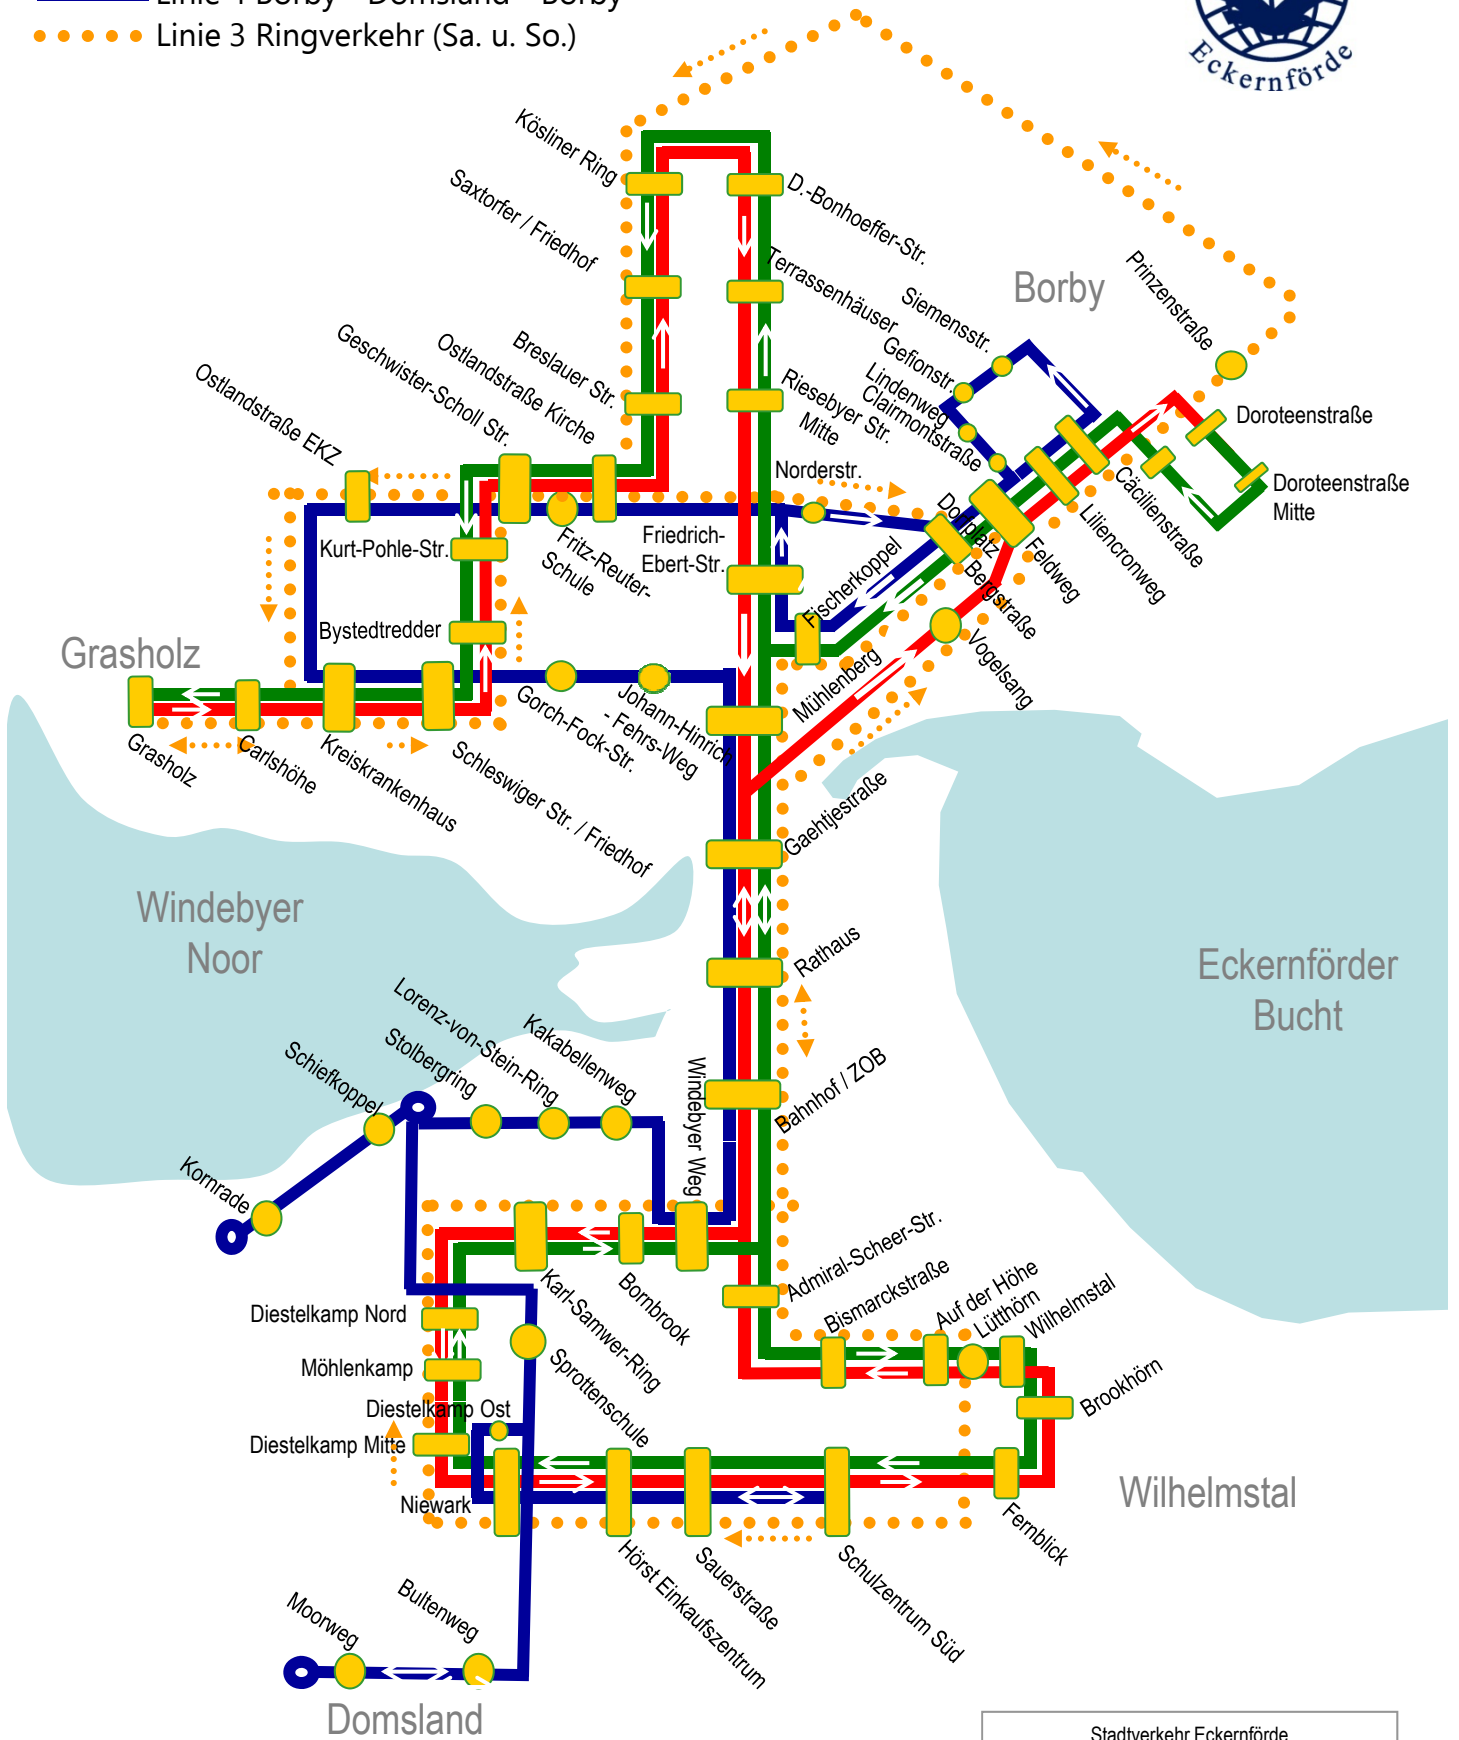

Liniennetz Stadtverkehr Eckernförde

- Linie 1 Borby - Grasholz
- Linie 2 Grasholz - Borby
- Linie 4 Borby - Domsland - Borby
- ⋯ Linie 3 Ringverkehr (Sa. u. So.)

Das ist die Idee... wir fahren mit **SE**